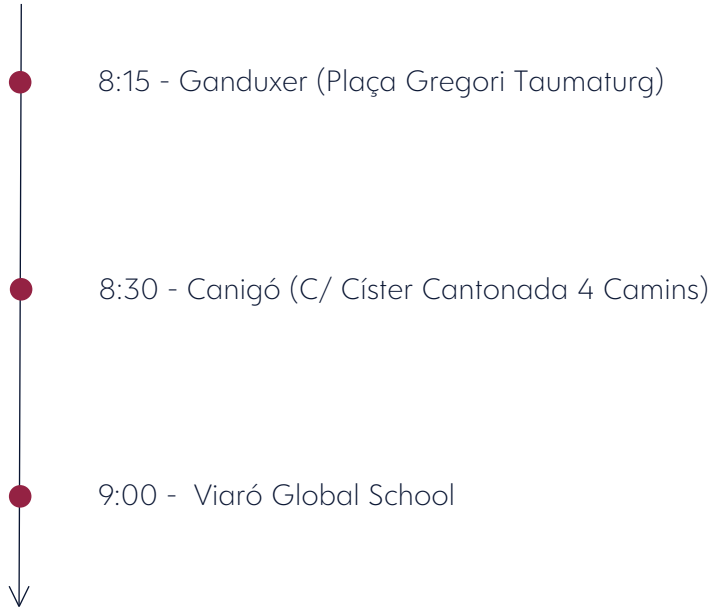

LANZADERA VIARÓ - CANIGÓ

MAÑANA